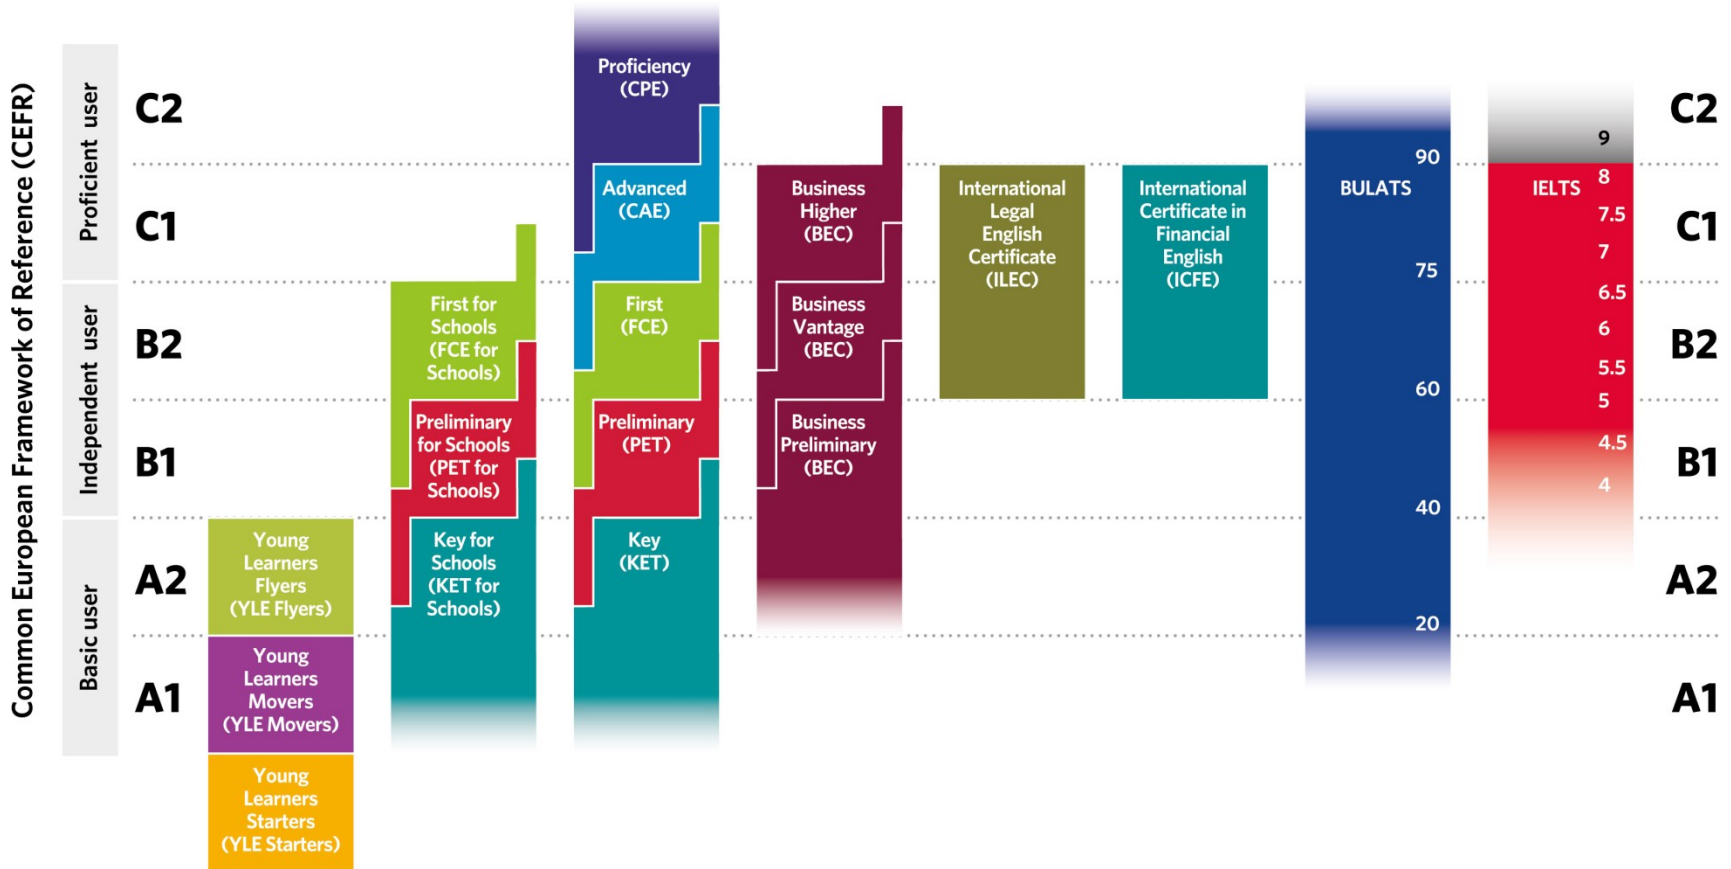

An Introduction to Cambridge ESOL Examinations in English

UNIVERSITY of CAMBRIDGE
ESOL Examinations

English for Speakers of Other Languages

L'importanza degli esami di lingua Inglese

1. La lingua Inglese è parlata da oltre **1,5 miliardi di persone nel mondo**
2. La competenza certificata della lingua Inglese permette alle persone:
 - di viaggiare e vivere all'estero **con sicurezza e fiducia**
 - di seguire **corsi professionali, di formazione ed accademici presso istituti superiori**, università e politecnici ecc in lingua Inglese.
 - di **essere competitivi nel mercato del lavoro** e avere più opportunità per progredire nella propria carriera lavorativa
3. Gli esami di Cambridge ESOL **sono riconosciuti** in tutto il mondo
 - nel settore **d'istruzione**
 - nel mondo del **lavoro**
 - nei **ministeri ed altri istituzioni governative**

Cambridge English

A range of exams to meet different needs

CEFR 11/1/11 © UCLES 2011

Perché sostenere un esame di Cambridge?

Motivi Personali

Gli esami di Cambridge rappresentano un obiettivo e un traguardo ben preciso nello studio della lingua inglese:

- valutano tutte e quattro **le abilità linguistiche** (l'ascolto, la comunicazione orale, la lettura e la comunicazione scritta), proponendo compiti che misurano le capacità dei candidati nell'utilizzo dell'inglese;
- quest'ultimi, nel momento stesso in cui preparano l'esame, hanno la possibilità di **sviluppare le abilità necessarie a fare un uso pratico della lingua nei contesti più svariati.**